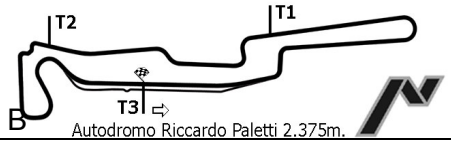

Federazione
Motociclistica
Italiana

3° Prova Trofeo MotoEstate OPEN

CLASSIFICA GIRI VELOCI WARM - UP FINALE B

Autodromo Riccardo Paletti 2.375m.

POS	No	CONDUTTORE	NAZ	TEAM	MOTO	CATEGORIA	TEMPO	DIST	GIR/TOT	MEDIA	VEL
1	93	MALTESE L.		DUCALE	SUZUKI		1'16.644		3/3	111.554	
2	69	JENTILE S.		DUCALE	HONDA		1'21.117	4.473	3/3	105.403	
3	44	LA FACE A.		P.TIRRENO	KAWASAKI		1'21.567	4.923	2/2	104.821	
4	155	SINISCALCHI M.		MOTO VELO CLUB	YAMAHA		1'22.128	5.484	4/5	104.105	
5	60	BARBERI M.		FLITE	SUZUKI		1'22.801	6.157	2/3	103.259	
6	89	CAVAGNOLI S.		CTBK GROUP	SUZUKI		1'22.971	6.327	4/4	103.048	
7	53	ALOISIO G.		DUCALE	SUZUKI		1'24.300	7.656	4/4	101.423	
8	77	STANFA A.		LUCCA	HONDA		1'25.514	8.870	2/2	99.983	
9	49	DICORATO R.		FIRENZE	DUCATI		1'26.672	10.028	1/1	98.647	
10	75	VIOLA O.		CORVETO	HONDA		1'32.657	16.013	2/2	92.275	